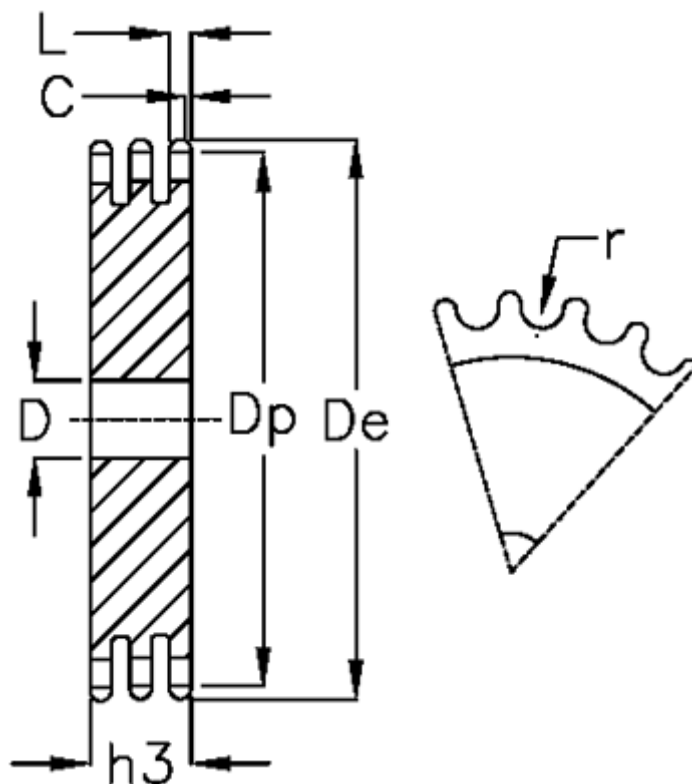

Varenummer: 616023007110  
Beskrivelse: Pladehjul 12 B-3 Z=110 triplex

## Mål

Antal tænder	= 110	L = 10.8
C	= 2	r = 12.07
D	= 30	
De	= 676.1	
Dp	= 667.11	
For kædebetegnelse	= 12 B-3	
For kæde størrelse	= 3/4 x 7/16	
h3	= 49.8	